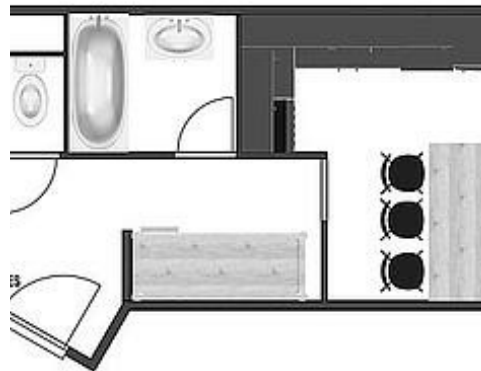

friendlyMenuires

APPARTEMENT LES MENUIRES DEBUCHY

APPARTEMENT GRANDE MASSE
712

6 personnes

<https://appartement-les-menuires-debuchy.fr>

Jean-Michel DEBUCHY

☎ 07.88.37.60.37

A Appartement Grande Masse 712 :

Grande Masse 712, Preyerand 73440 Les Menuires

Appartement Grande Masse 712

Appartement

6 personnes

1 chambre

40 m²

Lumineux, casier à skis **accès direct aux pistes sans pousser**, damée jusqu'au casier à skis (vers 2 télésièges + 1 télécabine). Balcon exposé **plein sud**, vue sur pistes, sur La Masse et La Cime Caron.

Coin montagne dans le couloir (fermé) avec 2 lits superposés (80x190).

Séjour avec canapé convertible.

Vous pourrez utiliser les couettes (2 couettes 1 personnes 140x190 et 2 couettes 2 personnes 240x220) **ou** les couverture polaires si vous préférez. Des alèses et tés d'oreillers jetables seront à votre disposition à votre arrivée.