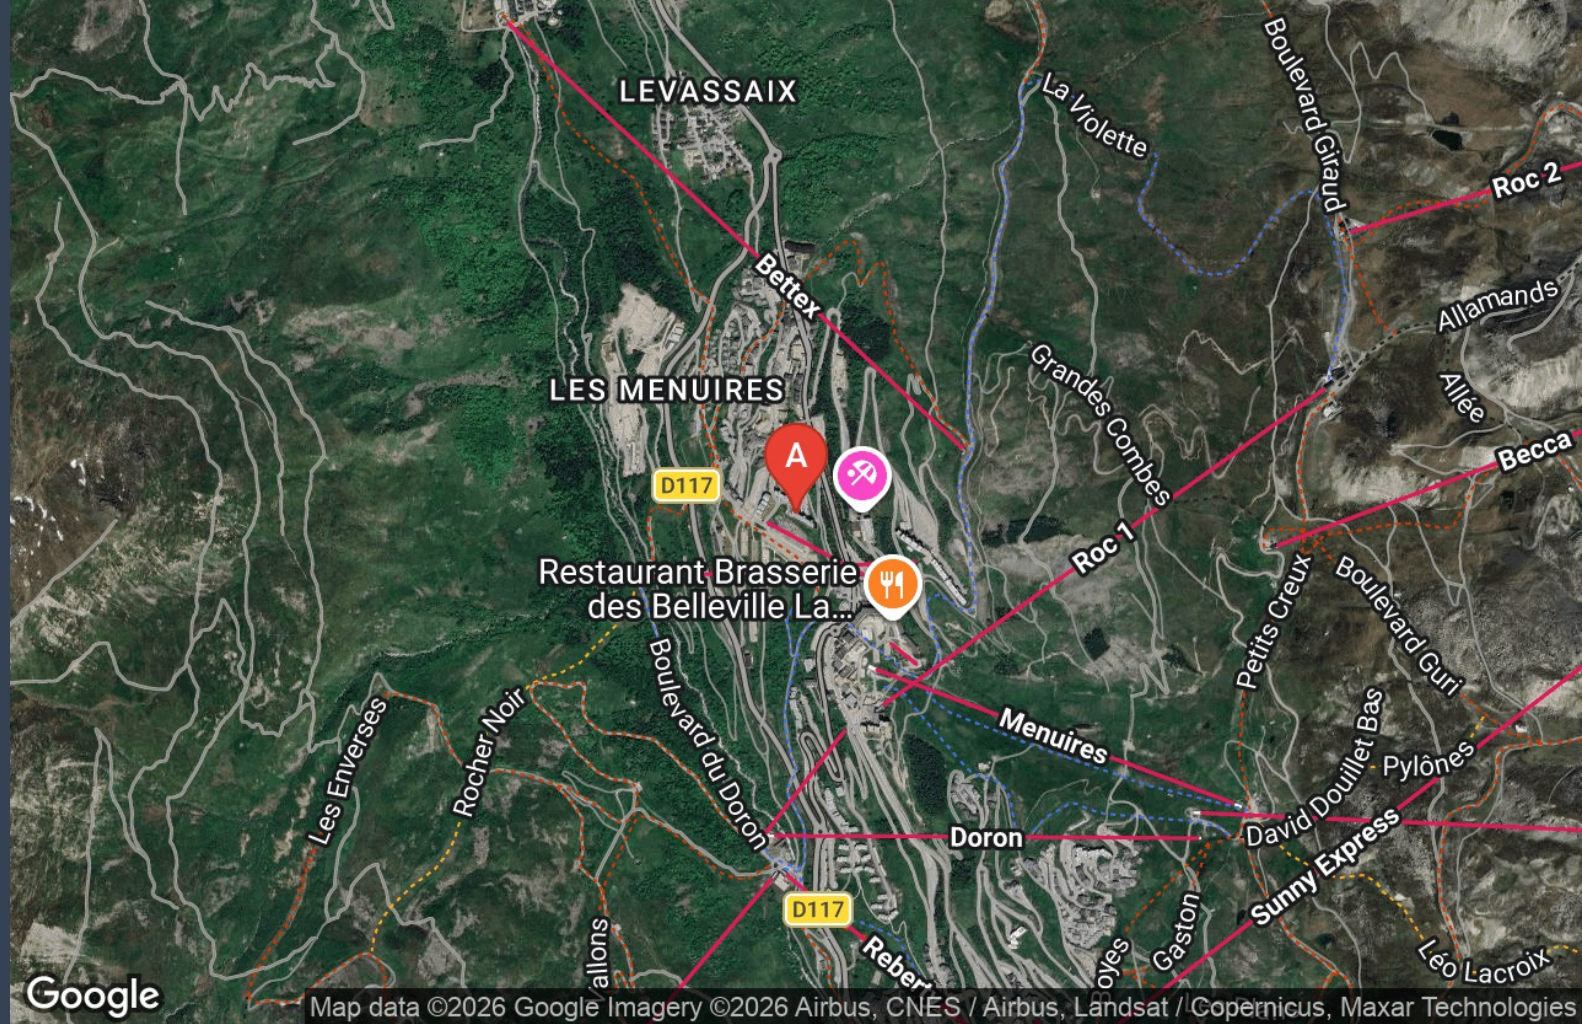

Grande Masse 712, Preyerand 73440 Les Menuires

Appartement Grande Masse 712

Appartement

6 personnes

1 chambre

40 m²

Lumineux, casier à skis **accès direct aux pistes sans pousser**, damée jusqu'au casier à skis (vers 2 télésièges + 1 télécabine). Balcon exposé **plein sud**, vue sur pistes, sur La Masse et La Cime Caron.

Sèche chaussures électrique !

Accès Croisette par télécabine gratuite en **1 minute de 8h00 à 23h00 (hiver)**, idéal pour rejoindre les rassemblements ESF (également par télésiège) et les commerces (retour facile en 5 minutes à pied par escalier descendant pour les sorties tardives).