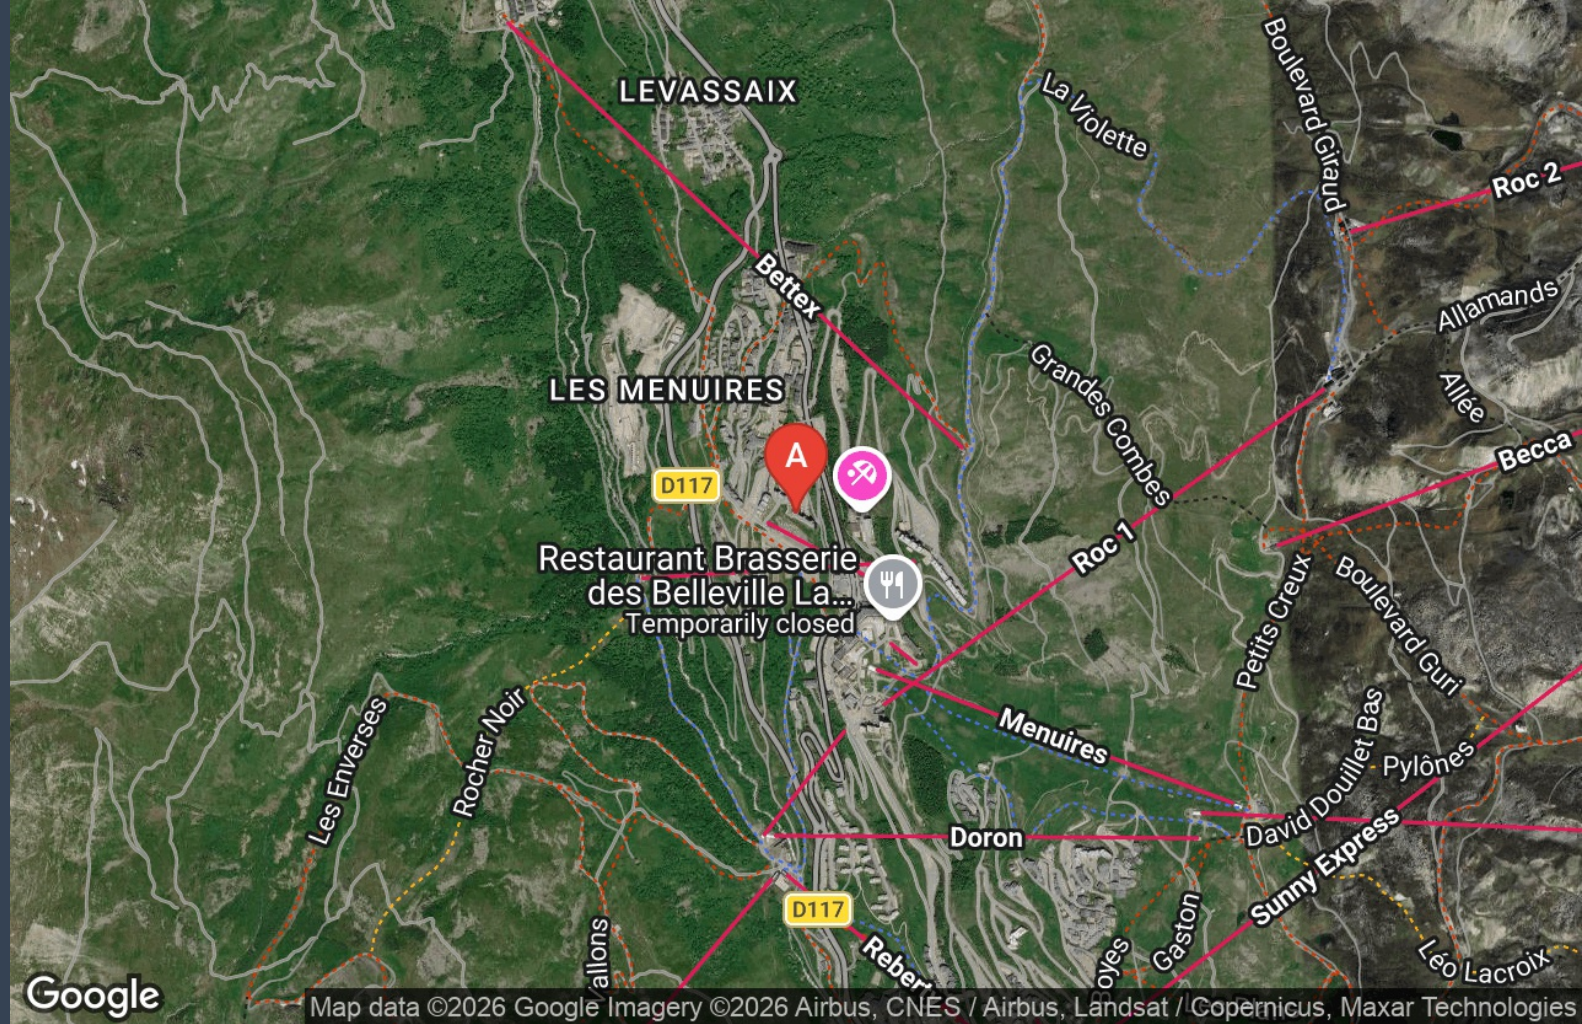

Grande Masse 712, Preyerand 73440 Les Menuires

Appartement Grande Masse 712

Appartement

6 personnes

1 chambre

40 m²

Lumineux, casier à skis **accès direct aux pistes sans pousser**, damée jusqu'au casier à skis (vers 2 télésièges + 1 télécabine). Balcon exposé **plein sud**, vue sur pistes, sur La Masse et La Cime Caron.

Sèche chaussures électrique !

Accès Croisette par télécabine gratuite en **1 minute de 8h00 à 23h00 (hiver)**, idéal pour rejoindre les rassemblements ESF (également par télésiège) et les commerces (retour facile en 5 minutes à pied par escalier descendant pour les sorties tardives).